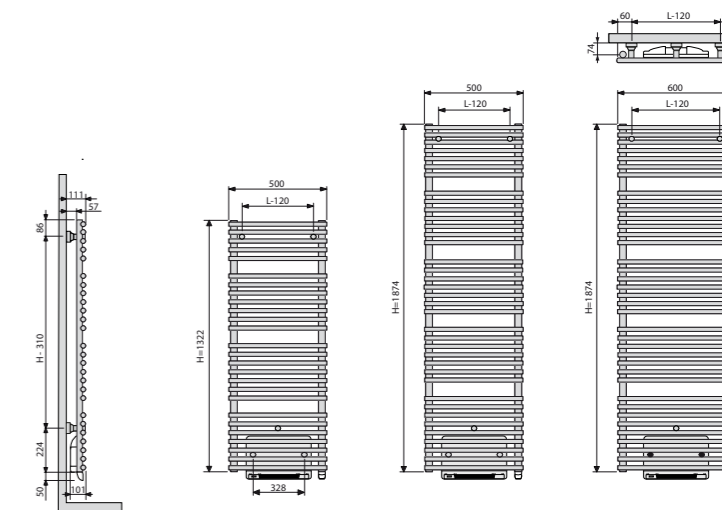

AGAVE HR-EL-BL

GRUPE DE PRODUIT: ELECTRICAL

RÉFÉRENCE RADIATEUR SUR MESURE AGAVE	DONNÉES TECHNIQUES					COULEUR STANDARD		AUTRES COULEURS															
	tubes	largeur (L mm)	hauteur (H mm)	poids (kg)	résistance électrique (Watt)	puissance Blower (Watt)	prix RAL 9016	n° d'art. abrégé RAL 9016 stock	prix couleur														
RÉF. AGAVE HR-EL-BL : 11317																							
11317	0500	1322	0000	YYYY	-0000	26	500	1322	22,10	750	+1000	772	-	887									
															37	500	1874	28,35	1000	+1000	924	-	1062
11317	0600	1874	0000	YYYY	-0000	37	600	1874	33,50	1250	+1000	1036	-	1191									

Conforme EN442-1: 2014: radiateurs et convecteurs

BELGIQUE. Prix 01/2017 en euro (hors TVA)