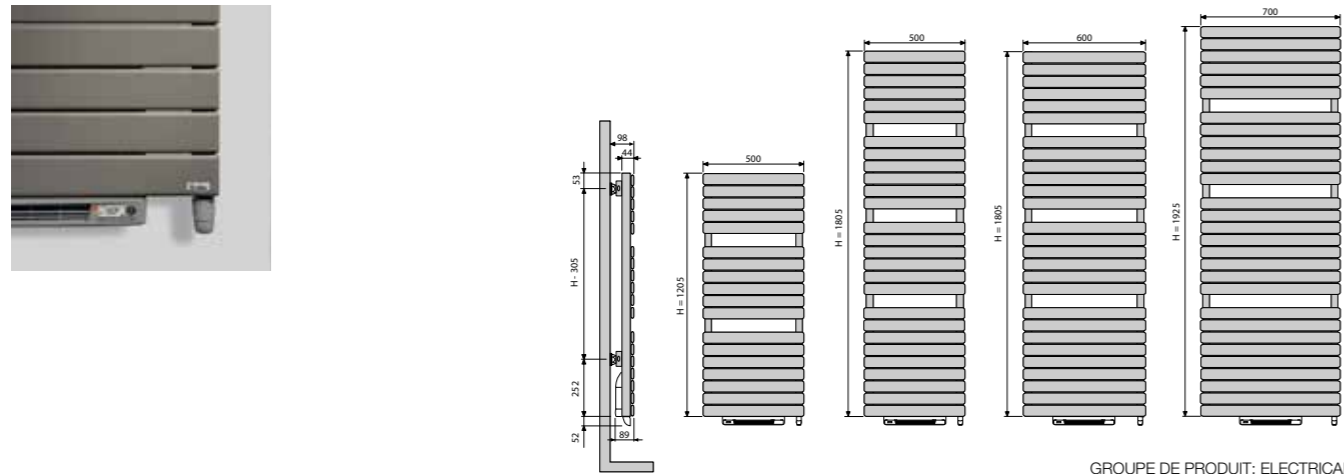

Conforme EN442-1: 2014: radiateurs et convecteurs

BELGIQUE. Prix 01/2017 en euro (hors TVA)

ASTER HF-EL-BL

GRUPE DE PRODUIT: ELECTRICAL

RÉFÉRENCE RADIATEUR SUR MESURE ASTER							DONNÉES TECHNIQUES					COULEUR STANDARD		AUTRES COULEURS	
							tubes	largeur (L mm)	hauteur (H mm)	poids (kg)	résistance électrique (Watt)	puissance Blower (Watt)	prix RAL 9016	n° d'art. abrégé RAL 9016 stock	prix couleur
RÉF. ASTER HF-EL-BL : 11318															
11318	0500	1205	0000	YYYY	-0000		18	500	1205	24,80	750	+1000	819	-	942
		1805					27	500	1805	34,60	1000	+1000	949	-	1091
11318	0600	1805	0000	YYYY	-0000		27	600	1805	41,10	1250	+1000	1118	-	1286
11318	0700	1925	0000	YYYY	-0000		29	700	1925	49,30	1500	+1000	1217	-	1400