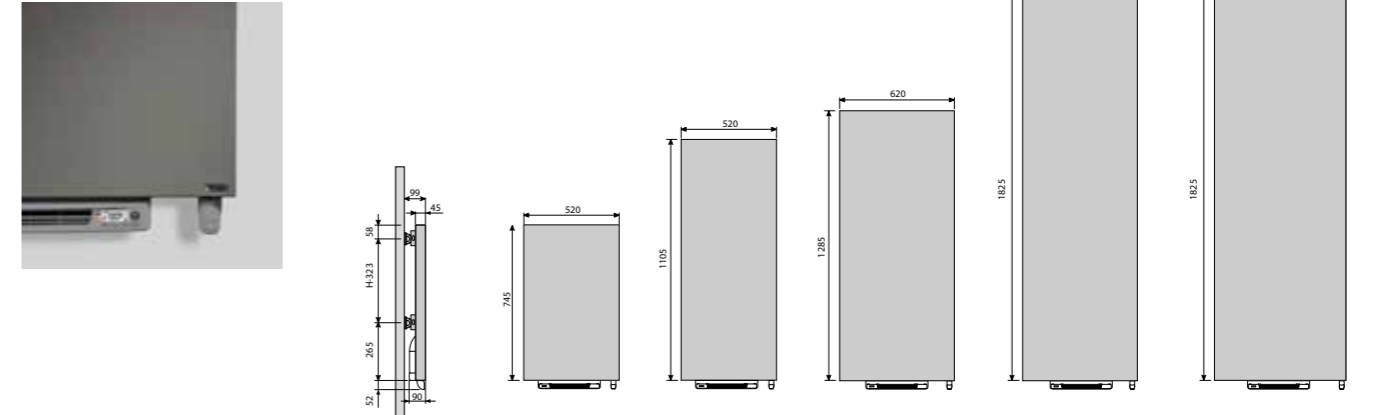

NIVA N1L1-EL-BL

GRUPE DE PRODUIT: ELECTRICAL