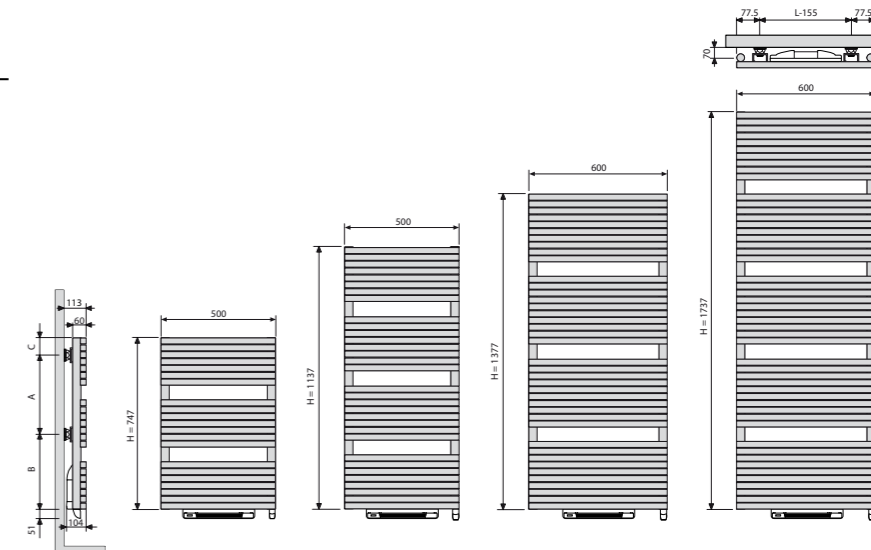

CARRÉ BAIN CB-EL-BL

H	747	1137	1377	1737
A	360	720	1080	1440
B	338	364	246	248
C	49	53	51	49

GRUPE DE PRODUIT: ELECTRICAL

RÉFÉRENCE RADIATEUR SUR MESURE CARRÉ BAIN	DONNÉES TECHNIQUES					COULEUR STANDARD		AUTRES COULEURS						
	tubes	largeur (L mm)	hauteur (H mm)	poids (kg)	résistance électrique (Watt)	puissance Blower (Watt)	prix RAL 9016	n° d'art. abrégé RAL 9016 stock	prix couleur					
RÉF. CARRÉ BAIN CB-EL-BL : 11319														
11319	0500	0747	0000	YYYY	-0000	21	500	747	21,50	500	+1000	841	-	967
11319	0600	1377	0000	YYYY	-0000	40	600	1377	44,25	1000	+1000	1105	-	1271