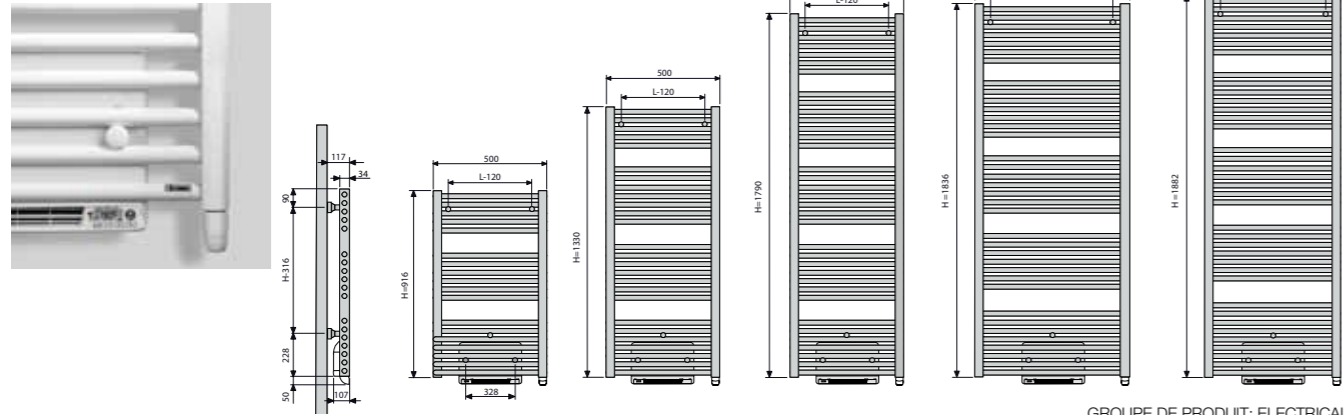

IRIS HD-EL-BL

GRUPE DE PRODUIT: ELECTRICAL