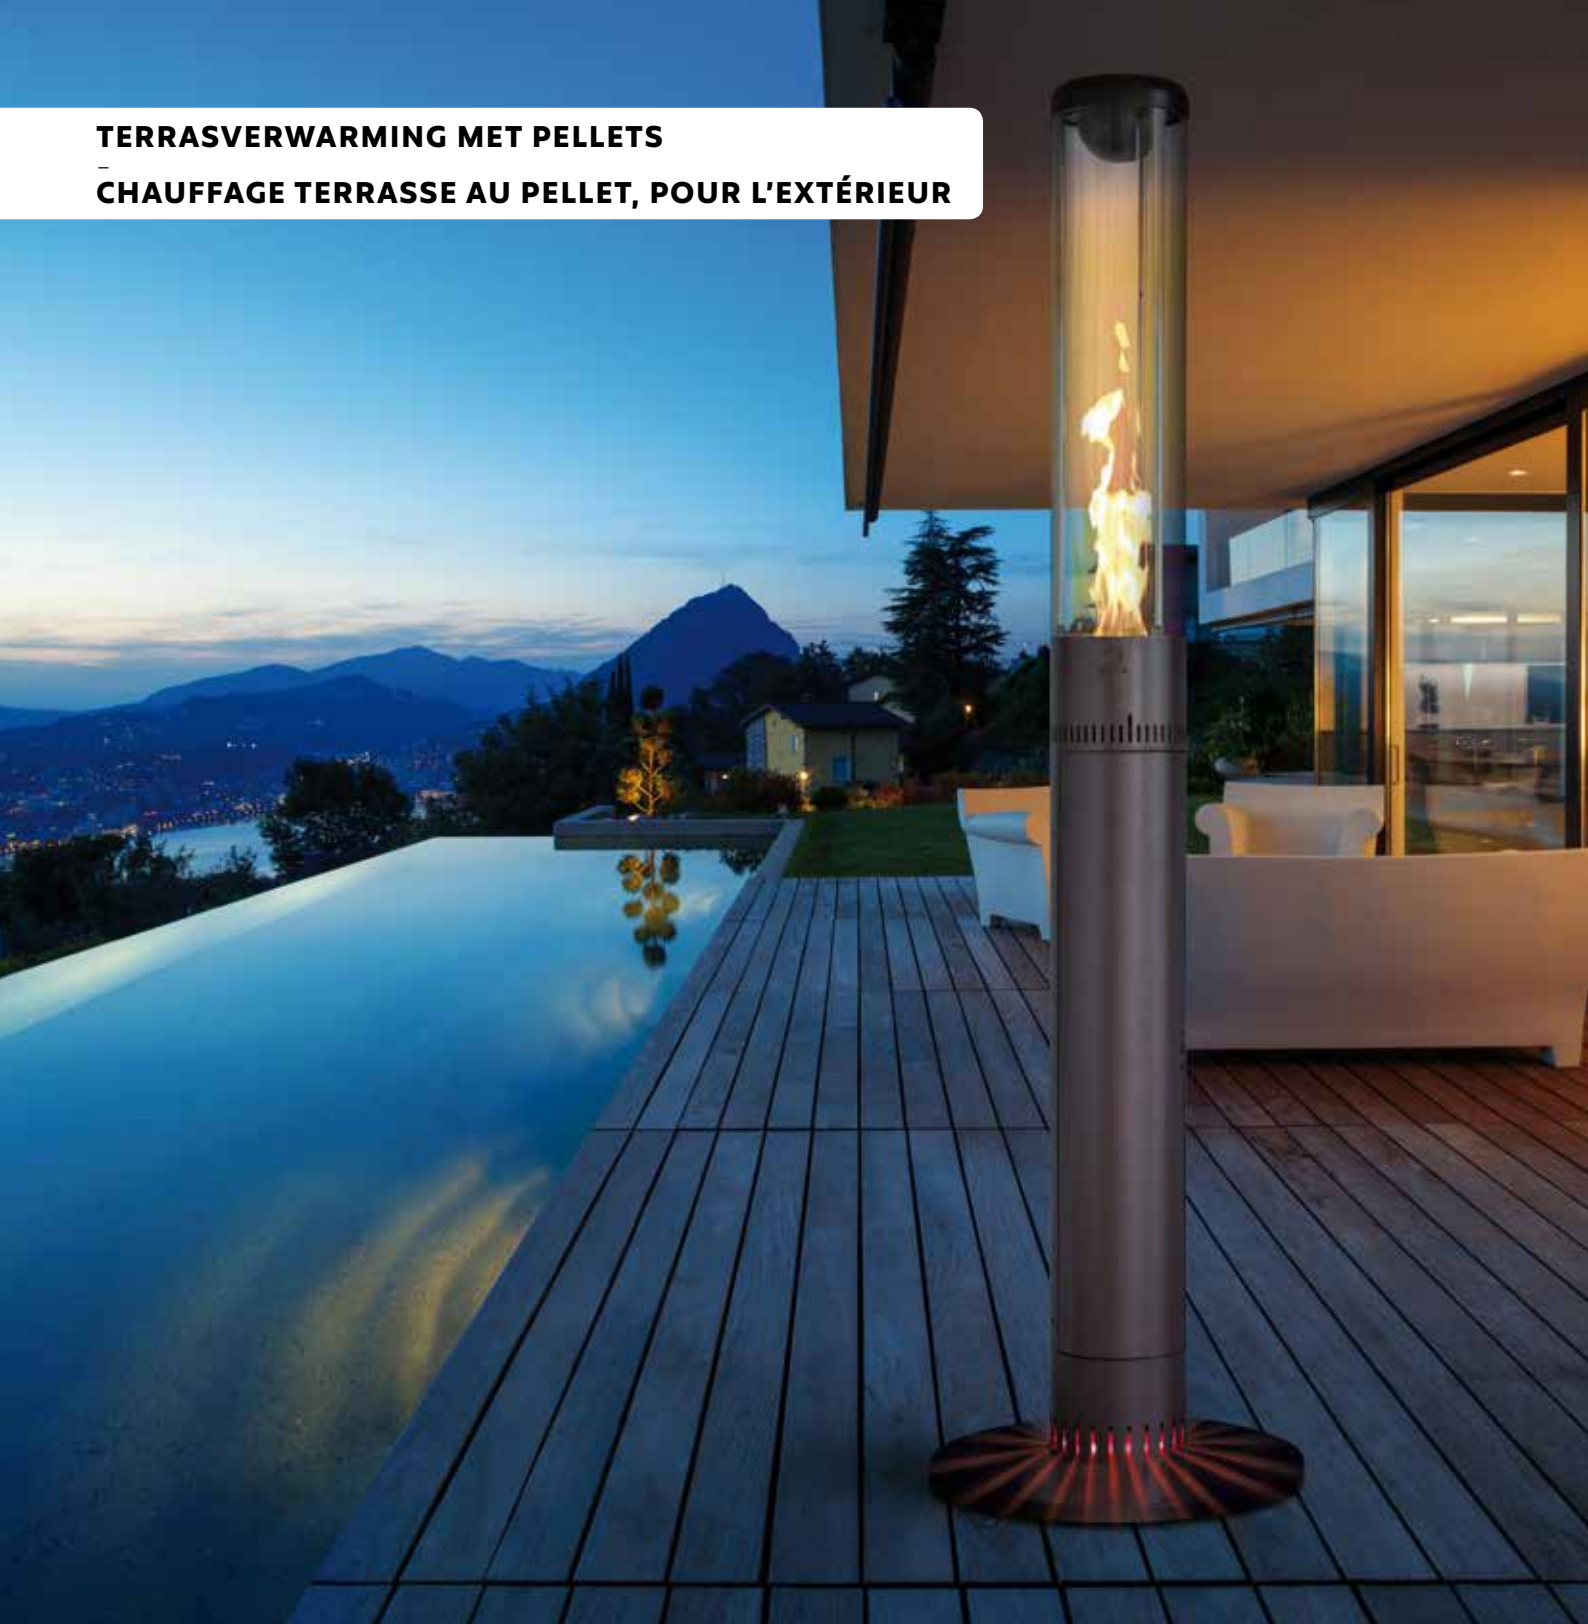

TERRASVERWARMING MET PELLETS
CHAUFFAGE TERRASSE AU PELLET, POUR L'EXTÉRIEUR

FARO

Innovatieve verwarmingssystemen
Système de chauffage innovant

pob®