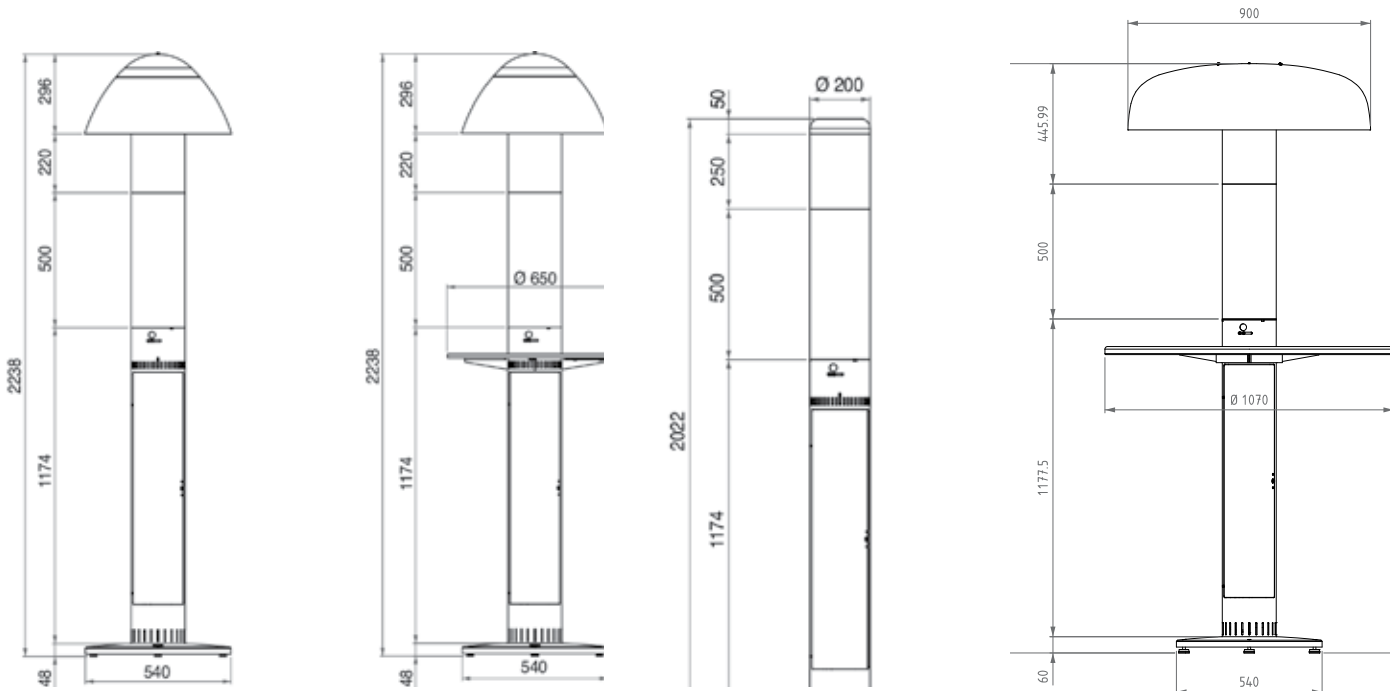

TECHNISCHE KENMERKEN - CARACTÉRISTIQUES TECHNIQUES

Autonomie Autonomie	4 uren heures
Pelletreservoir Charge de pellets	7 kg
Stralingswarmte Chaleur de rayonnement	tot 3 m jusqu'à 3 m
Maximaal vermogen Puissance maximale	7 kW
Voeding Alimentation	Meegeleverde batterij Batterie fournie
Gewicht Poids	52 kg
Autonomie van batterij Autonomie batterie	2 Cycli / Cycles
Certification Certificatie	CE
Afmetingen van verpakking Dimensions d'emballage	40 x 60 x 129